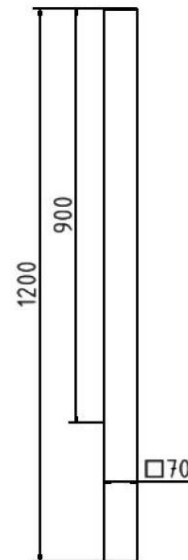

Artikelnummer: 4070

Artikel: Edelstahlpfosten 70 x 70 mm, ortsfest, zum Einbetonieren Gesamtlänge: 1200 mm, ohne Verschluss, ohne Öse

Technische Daten:

Material: Edelstahl

Gewicht: 6,00 kg /St

Beschreibung:

Edelstahlpfosten 70 x 70 mm Überflur ca. 900 mm
Glasperlen gestrahlt, ortsfest, zum Einbetonieren
Gesamtlänge: 1200 mm, ohne
Verschluss, ohne Öse